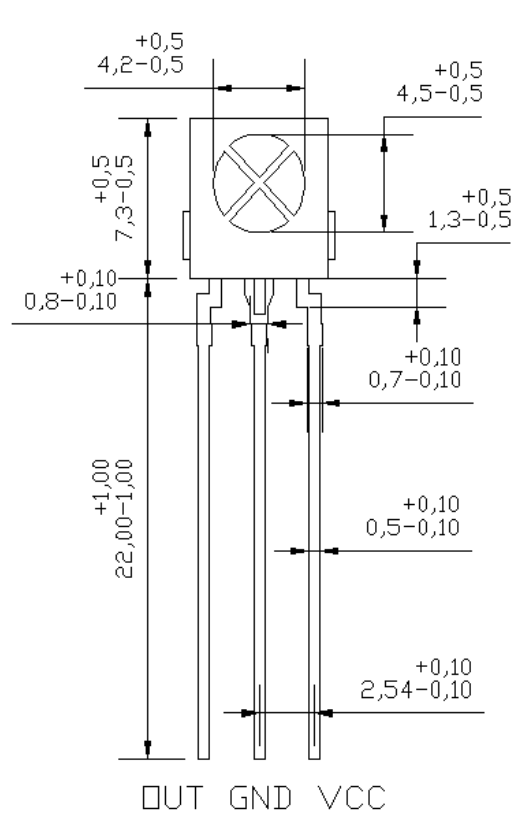

<b>Part No.</b>	<b>LG-IRM2A438KSF3</b>		
-----------------	------------------------	--	--

L

单位: MM

150mm× 190mm

(pcs / )	( / )	( / )
<b>500</b>	<b>10</b>	<b>4</b>