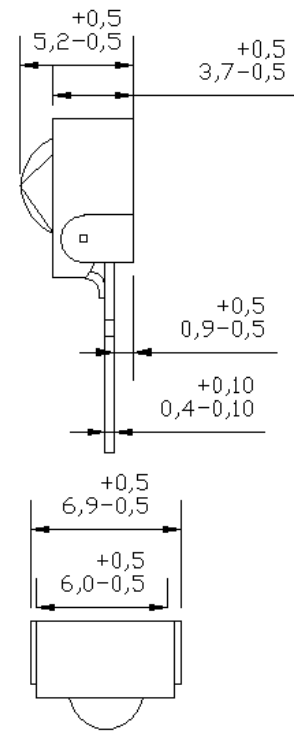

<b>Part No.</b>	<b>LG-IRM2A438KSF3</b>		
-----------------	------------------------	--	--

L

单位: MM

150mm× 190mm

(pcs / )	( / )	( / )
<b>500</b>	<b>10</b>	<b>4</b>